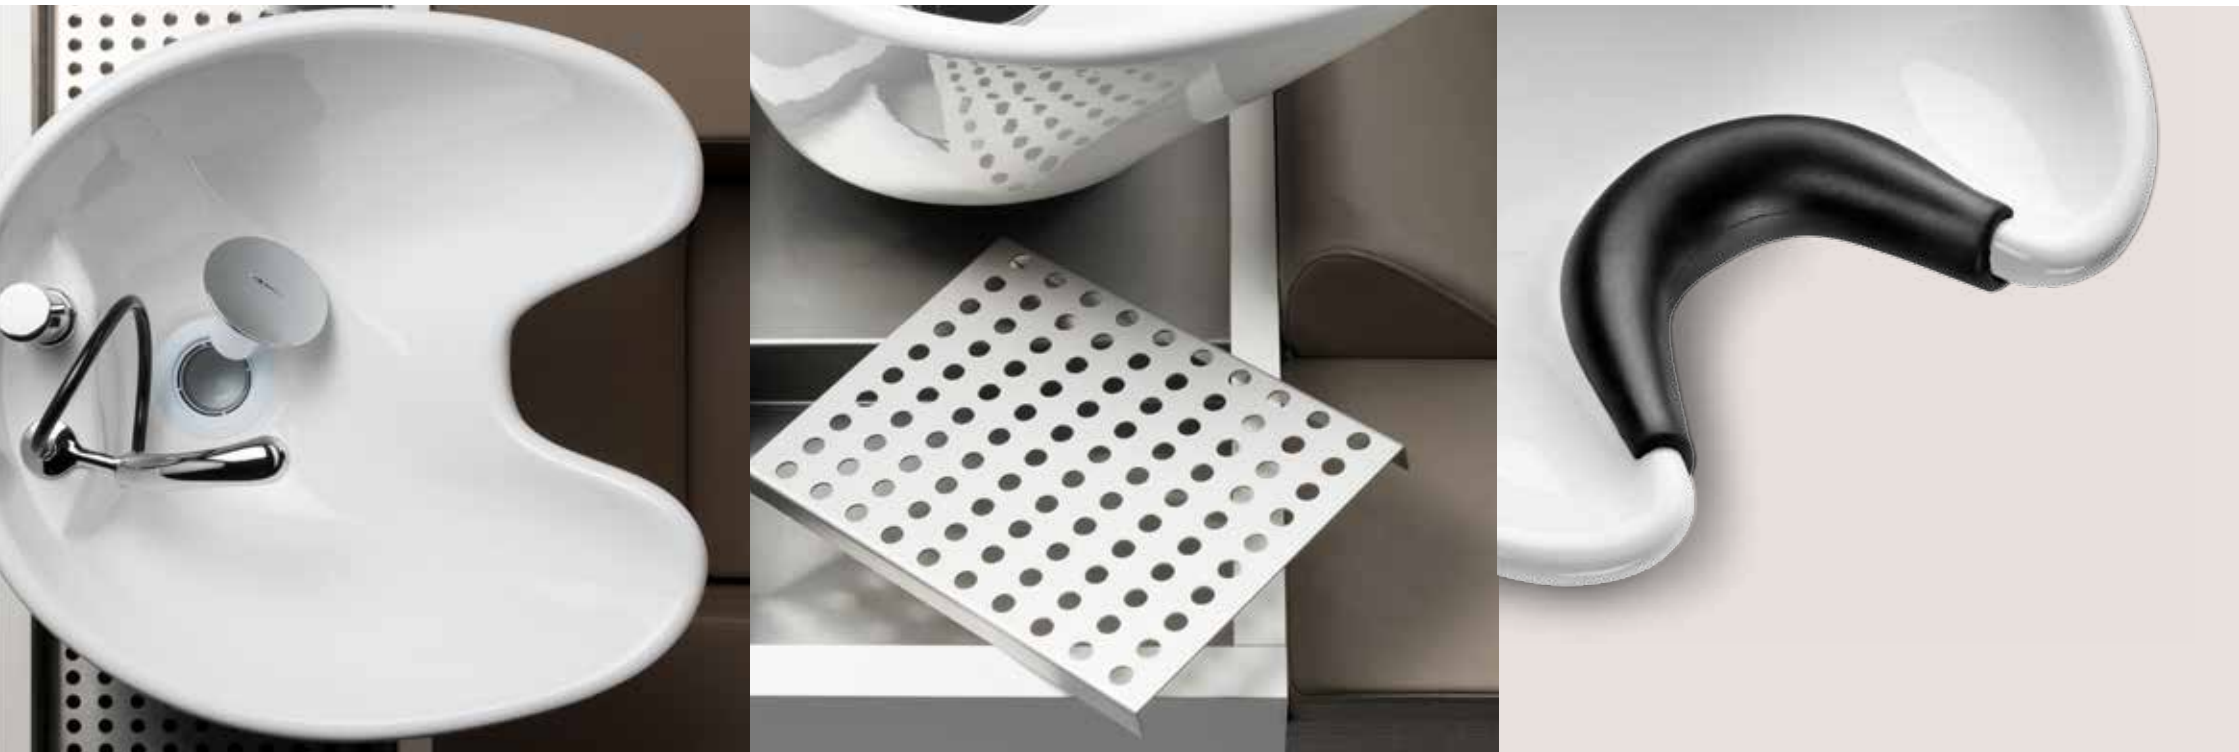

Die Bio Wash ist eine Verbindungs-Wascheinheit, die vom Zweisitzer zu einer Waschanlage mit beliebig vielen Plätzen ausgebaut werden kann. Die Bio Wash ist mit einem kippbaren, tiefen Waschbecken, einer Armatur mit integrierter Handbrause, sowie herausnehmbarem Siphon ausgestattet. Ein optionales Nackenkissen sorgt für zusätzlichen Waschkomfort. Neben dem Waschbecken werden Shampoo und Conditioner auf einem herausnehmbaren, leicht zu reinigenden Edelstahl-Gitter platziert.