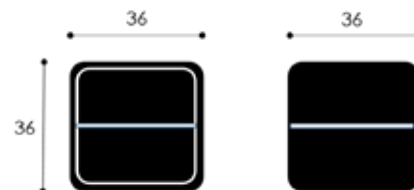

Options:
✓ LED lighting | LED Beleuchtung | Éclairage LED

Website

Bio Style

✓ Melamine chipboard with HPL | Melaminierte Spanplatte und HPL | Articles mélaminés et HPL

✓ Choice of wood | Decorauswahl | Décor: Welonda
Laminates: 131