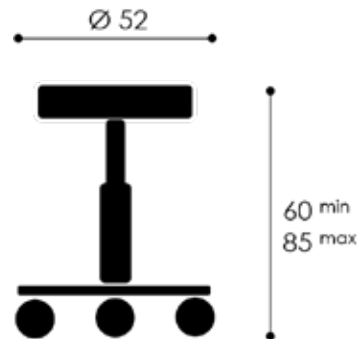

Options:

✓ Power socket | Steckdosen | Prises

✓ Cable entry | Kabeldurchfuhr | Passage de cables

Website

Happy

- ✓ Base | Untergestell | Pied: Aluminium
- ✓ Artificial leather | Kunstleder | Cuir artificiel:
- Welonda Fabrics: 130
- ✓ Gas spring | Gasfeder | Verin à gaz
- ✓ Castors | Rollen | Roulettes: