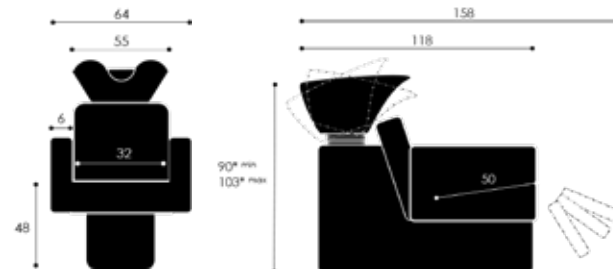

Belluna Wash

✓ Artificial leather | Kunstleder | Cuir artificiel:

Welonda Fabrics: 130

✓ Washbasin | Waschbecken | Basin: ○ ●

✓ Pre-Installation set | Vorinstallationsatz | Kit d'installation

✓ Frame and sidepanels | Korpus und Seitenpaneele | Chassis et ailes:

Options:

✓ Backrest cover plastic/artificial leather | Schützhülle aus Plastik/Kunstleder | Housses protection plastic/cuir artificiel

✓ Legrest cover plastic/artificial leather | Beinteil Schützhülle aus Plastik/Kunstleder | Housses protection plastic/cuir artificiel pour repose pieds

✓ Seat cushion 8 cm | Sitzkissen 8 cm | Coussin de siège 8 cm

✓ Footbench | Hocker | Repose pieds