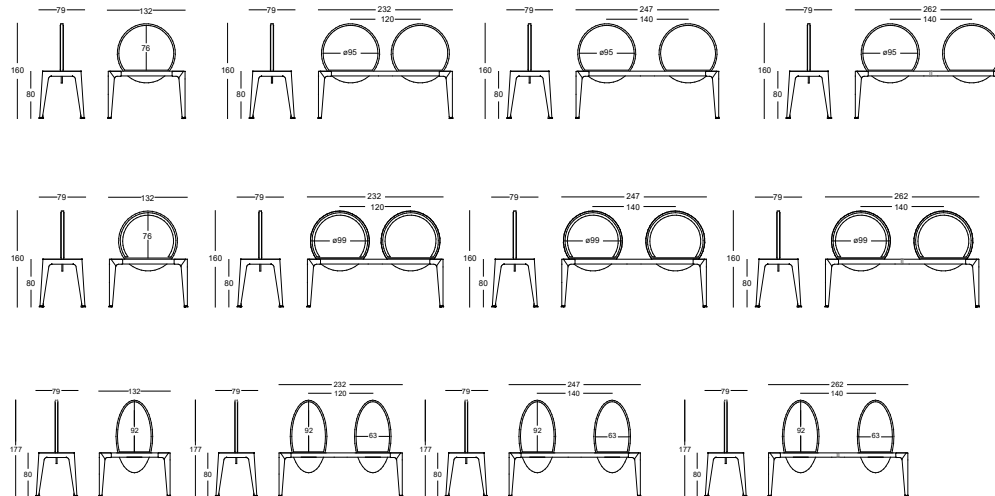

Vida Tavolo Free-2 & 4

- ✓ Frame | Gestell | Chassis: Powdercoated metal | Metall pulverbeschichtet | Métal revêtu de poudre:

- ✓ Mirrorframe melaminated chipboard | Spiegelplatte melaminerte Spanplatte | Panneau de miroir particules mélaminés

- ✓ Choice of mirrors | Auswahl der Spiegel | Choix de miroirs: