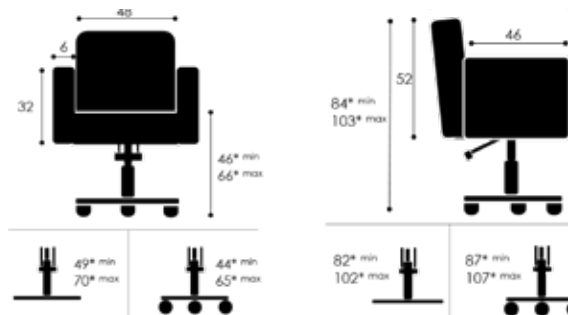

Options:

- ✓ Backrest cover plastic/artificial leather | Schützhülle aus Plastik/Kunstleder | Housse protection plastic/cuir artificiel
- ✓ Headrest lock and headrest | Kopfhalterschloss und Kopfhalter | (support d') Appui-tête
- ✓ Footrest | Fusstütze | Repose pieds
- ✓ Seat cushion (8 cm) | Sitzkissen (8 cm) | Coussin de siège (8 cm)