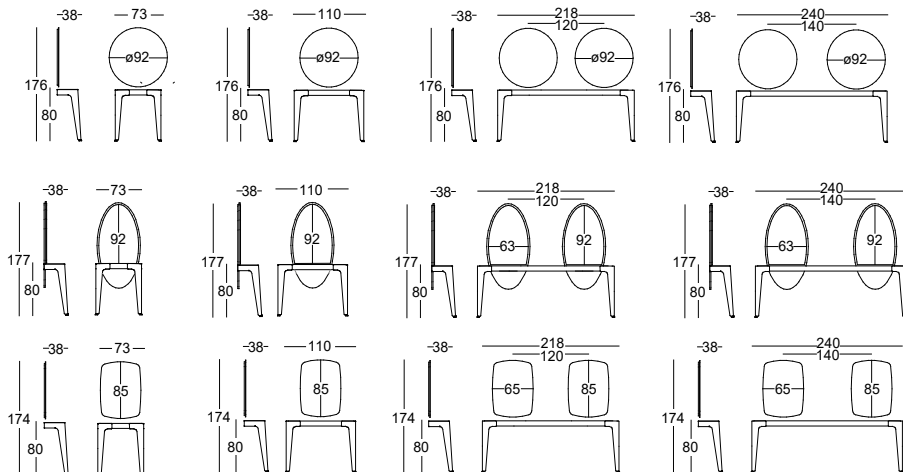

✓ Choice of mirrors | Auswahl der Spiegel | Choix de miroirs:

✓ Worktop | Ablage | Comptoir: Welonda Laminates: 131
✓ Available as wall mounted model | Erhältlich als Wandmodell | Disponible comme modèle murale: for 1 and 2 persons | für 1 und 2 Personen | pour 1 et 2 personnes