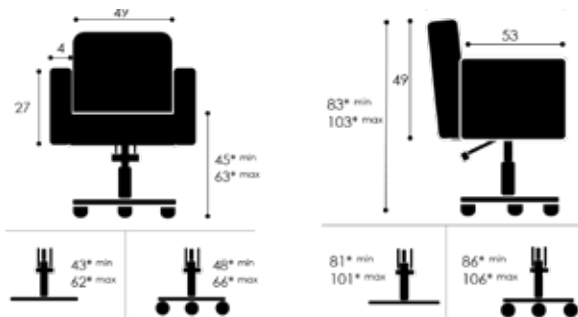

Website

Vivi

✓ Artificial leather | Kunstleder | Cuir artificiel:
Welonda Fabrics: 130

✓ Choice of bases | Untergestellen | Pieds: 132

✓ Hydraulic pump | Hydraulische Pumpe | Pompe hydrolique

Options:

✓ Backrest cover plastic/artificial leather | Schützhülle aus
Plastik/Kunstleder | Housse protection plastic/cuir artificiel

✓ Headrest lock and headrest | Kopfhalterschloss und
Kopfhalter | (support d') appui-tête