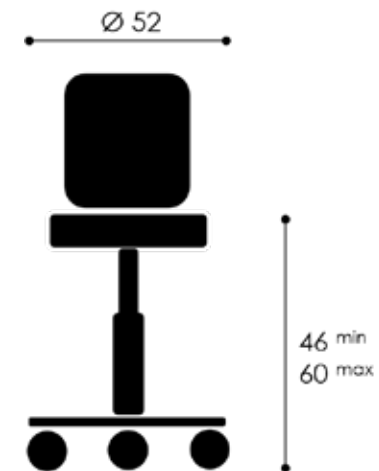

Reception Chair 381

- ✓ Base | Untergestell | Pied: Aluminium
- ✓ Artificial leather | Kunstleder | Cuir artificiel:
- Welonda Fabrics: 130
- ✓ Gas spring | Gasfeder | Verin à gaz
- ✓ Seat and back adjustable | Sitz und Rücken verstellbar |
- Siège et dos réglable

Options:

- ✓ Castors | Rollen | Roulettes: