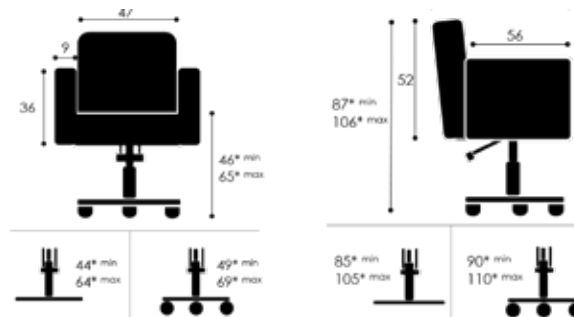

Samoa

✓ Artificial leather | Kunstleder | Cuir artificiel:

Welonda Fabrics: 130

✓ Choice of bases | Untergestellen | Pieds: 132

✓ Hydraulic pump | Hydraulische Pumpe | Pompe hydrolique

Options:

✓ Backrest cover plastic/artificial leather | Schützhülle aus Plastik/Kunstleder | Housses protection plastic/cuir artificiel

✓ Headrest lock and headrest | Kopfhalterschloss und Kopfhalter | (support d') Appui-tête