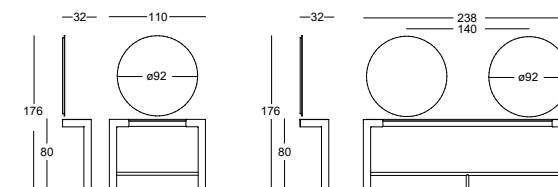

Website

Website

Perfect Style Steel Wall 1 & 2

✓ Frame | Gestell | Chassis: Powdercoated metal | Metall pulverbeschichtet | Métal revêtu de poudre:

✓ Mirrorframe melaminated chipboard | Spiegelplatte melaminerte Spanplatte | Panneau de miroir particules mélaminés

✓ Choice of mirrors | Auswahl der Spiegel | Choix de miroirs:

Welonda Laminates: 131

✓ Worktop | Ablage | Comptoir: Welonda Laminates: 131

✓ With integrated footrest of stainless steel | Mit integrierter Fusstütze aus Edelstahl | Avec repos pieds intégré d'acier inoxydable

✓ Available as wall mounted model | Erhältlich als Wandmodell | Disponible comme modèle murale pour: 1 + 2 persons | 1+2 Personen | 1 + 2 Personnes

Options:

✓ Dryer holder in matching color | Fönhalter in gleichen Farbe

| Support sèche-cheveux de la même couleur

✓ Double socket | Doppelsteckdose | Double prise

✓ LED Lighting | LED Beleuchtung | Éclairage LED