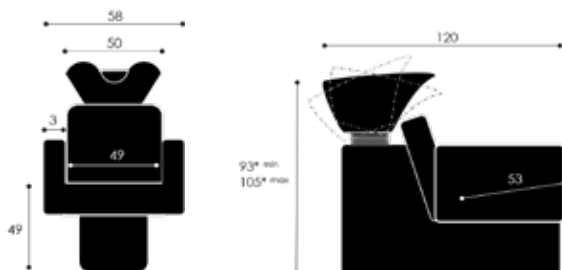

Website

Delta Vivi

✓ Frame and sidepanels | Gestell und Seitenpalen | Chassis et et ailes:

✓ Artificial leather | Kunstleder | Cuir artificiel: Welonda
Fabrics: 130

✓ Washbasin | Waschbecken | Basin: ☐ ☒

✓ Pre-Installation set | Vorinstallationsatz | Kit d'installation

Options: