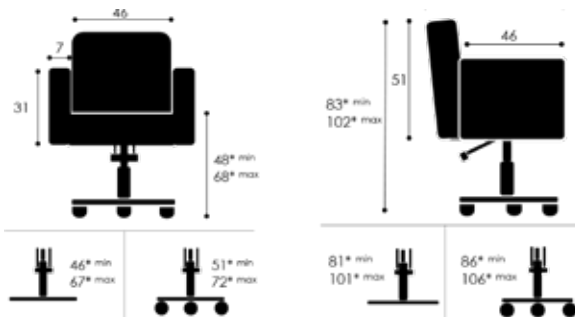

Website

Retro

✓ Artificial leather | Kunstleder | Cuir artificiel:

Welonda Fabrics: 130

✓ Choice of bases | Untergestellen | Pieds: 132

✓ Hydraulic pump | Hydraulische Pumpe | Pompe hydrolique

Options:

✓ Backrest cover plastic/artificial leather | Schützhülle aus Plastik/Kunstleder | Housses protection plastic/cuir artificiel

✓ Headrest lock and headrest | Kopfhalterschloss und Kopfhalter | (support d') Appui-tête

✓ Footrest | Fusstütze | Repose pieds