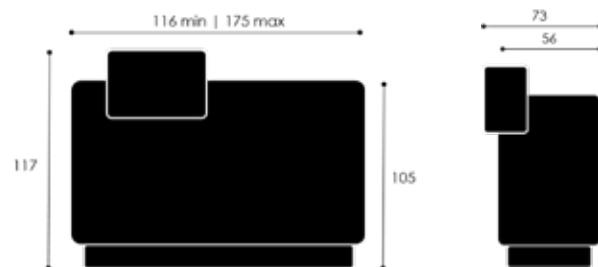

Website

Retro Meet

✓ Frame | Gestell | Chassis: Metal powdercoated in black | Metall schwarz pulverbeschichtet | Métal revêtu de poudre noir

✓ Worktop HPL black mat | Arbeitsablage aus mat schwarz HPL | Surface de travail en HPL noir

✓ Panels and cupboard melamine chipboard | Panelen und Schrank aus melaminierter Spanplatte | Panneau et comptoir de rangement de particules mélaminés:

Welonda Laminates: 131

✓ Available in 2 widths | Erhältlich in 2 Breiten | Disponible en 2 largeurs

✓ Choice of cupboards | Auswahl der Unterschränke | Choix de casiers: 134

Options:

✓ Power socket | Steckdosen | Prises

✓ Cable entry | Kabeldurchfuhr | Passage de cables