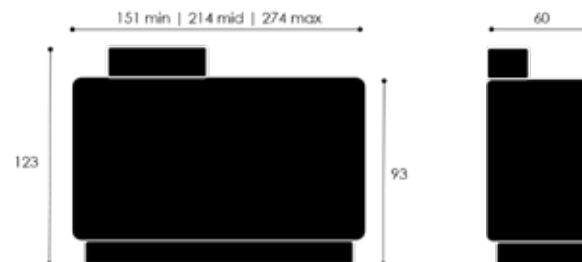

Bio Desk & Bio Mix

✓ Made from melamine chipboard and HPL | Aus melaminierter Spanplatte und HPL | Fabriqué de particules mélaminées et HPL: Welonda Laminates: 131

✓ Available in 3 widths | Erhältlich in 3 Breiten | Disponible en 3 largeurs

✓ Choice of cupboards | Auswahl der Unterschränke | Choix de casiers: 134

Options:

✓ Power socket | Steckdosen | Prises

✓ Cable entry | Kabeldurchfuhr | Passage de cables