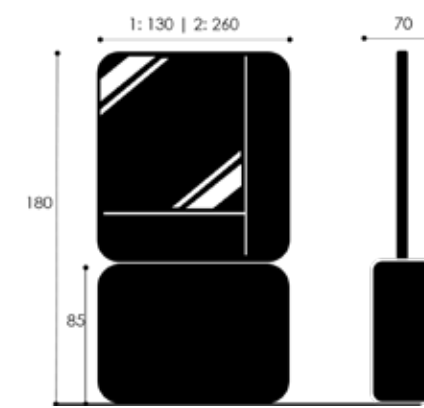

Website

✓ Available as wall mounted model | Erhältlich als Wandmodell | Disponible comme modèle murale pour: 2 Persons | 2 Personen | 2 Personnes

✓ Available as freestanding model | Erhältlich als freistehender Platz | Disponible comme modèle autonome pour: 4 Persons | 4 Personen | 4 Personnes

Options:

✓ Double powersocket | Doppelsteckdose | Double prise
✓ Black dryerholder | Schwarze Föhnhalter | Support sèche-cheveux noir