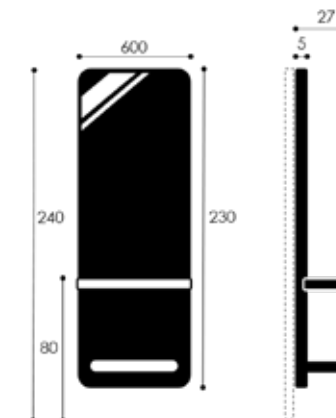

New Style

- ✓ Melamine chipboard | Melaminierte Spanplatte | Particules melaminés
- ✓ Chamfered finish of sides | Seiten verjüngt | Cotés réduits
- ✓ Worktop | Ablage | Plateau: Welonda Laminates: 131
- ✓ Integrated footrest | Mit integrierter Fussstütze | Repos pieds intégré

Options:

- ✓ LED Lighting | LED Beleuchtung | Éclairage LED