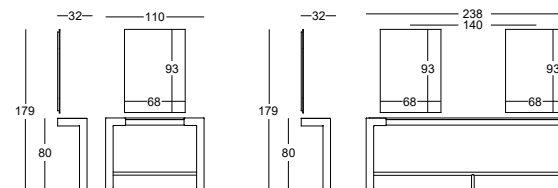

Website

Website

Perfect Style Steel Wall 1 & 2

✓ Frame | Gestell | Chassis: Powdercoated metal | Metall pulverbeschichtet | Métal revêtu de poudre:

✓ Mirrorframe melaminated chipboard | Spiegelplatte melaminerte Spanplatte | Panneau de miroir particules mélaminés

✓ Choice of mirrors | Auswahl der Spiegel | Choix de miroirs:

Welonda Laminates: 131

✓ Worktop | Ablage | Comptoir: Welonda Laminates: 131

✓ With integrated footrest of stainless steel | Mit integrierter Fusstütze aus Edelstahl | Avec repos pieds intégré d'acier inoxydable

✓ Available as wall mounted model | Erhältlich als Wandmodell | Disponible comme modèle murale pour: 1 + 2 persons | 1+2 Personen | 1 + 2 Personnes

Options:

✓ Dryer holder in matching color | Fönhalter in gleichen Farbe

| Support sèche-cheveux de la même couleur

✓ Double socket | Doppelsteckdose | Double prise

✓ LED Lighting | LED Beleuchtung | Éclairage LED