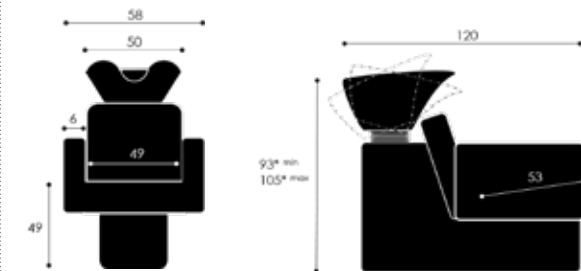

Delta Violet

✓ Frame and sidepanels | Gestell und Seitenpalen | Chassis et et ailes:

✓ Artificial leather | Kunstleder | Cuir artificiel: Welonda

Fabrics: 130

✓ Washbasin | Waschbecken | Basin: ○ ●

Options: