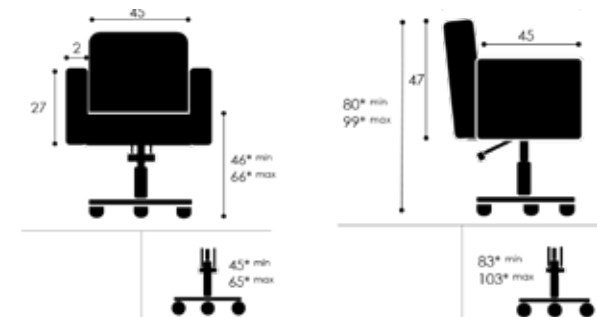

Slim

✓ Artificial leather | Kunstleder | Cuir artificiel:

Welonda Fabrics: 130

✓ Choice of bases | Untergestellen | Pieds:

✓ X-Base black | Kreuzfuss schwarz |

Pied croisé noir

✓ X-Base black with castors | Kreuzfuss schwarz mit Rollen | Pied croisé noir avec roues

✓ Hydraulic pump | Hydraulische Pumpe | Pompe hydrolique

Options:

✓ Backrest cover plastic/artificial leather | Schützhülle aus Plastik/Kunstleder | Housses protection plastic/cuir artificiel