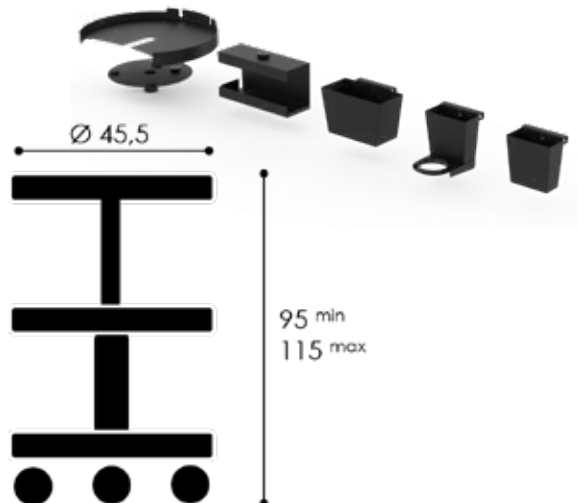

Website

Hairbutler

✓ Powdercoated steel | Pulverbeschichtetes Stahl | Métal revêtu de poudre: Black | Schwarz | Noir
✓ 5 liquid bowls | 5 Farbschale | 5 bols

Options:

✓ Accessories | Zubehör | Accessoires: 3 storage containers | 3 Aufbewahrungsfächern | 3 plateaux de rangement, dryer holder | Föhnhalter | support de sèche - cheveux & glove box holder | Halter für Handschuhverpackung | Support pour emballage de gants