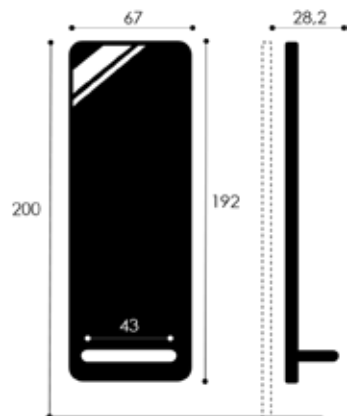

Website

Belluna Style

✓ Frame | Gestell | Chassis: Powdercoated metal | Metall pulverbeschichtet | Métal revêtu de poudre:

✓ With integrated footrest | Mit integrierter Fusstütze | Support pieds intégré

Options:
✓ LED lighting | LED Beleuchtung | Éclairage LED