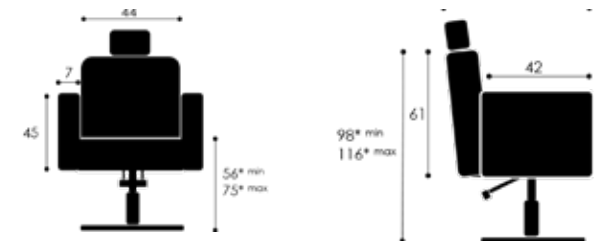

Options:

✓ Backrest cover plastic/artificial leather | Schützhülle aus
Plastik/Kunstleder | Housse protection plastic/cuir artificiel