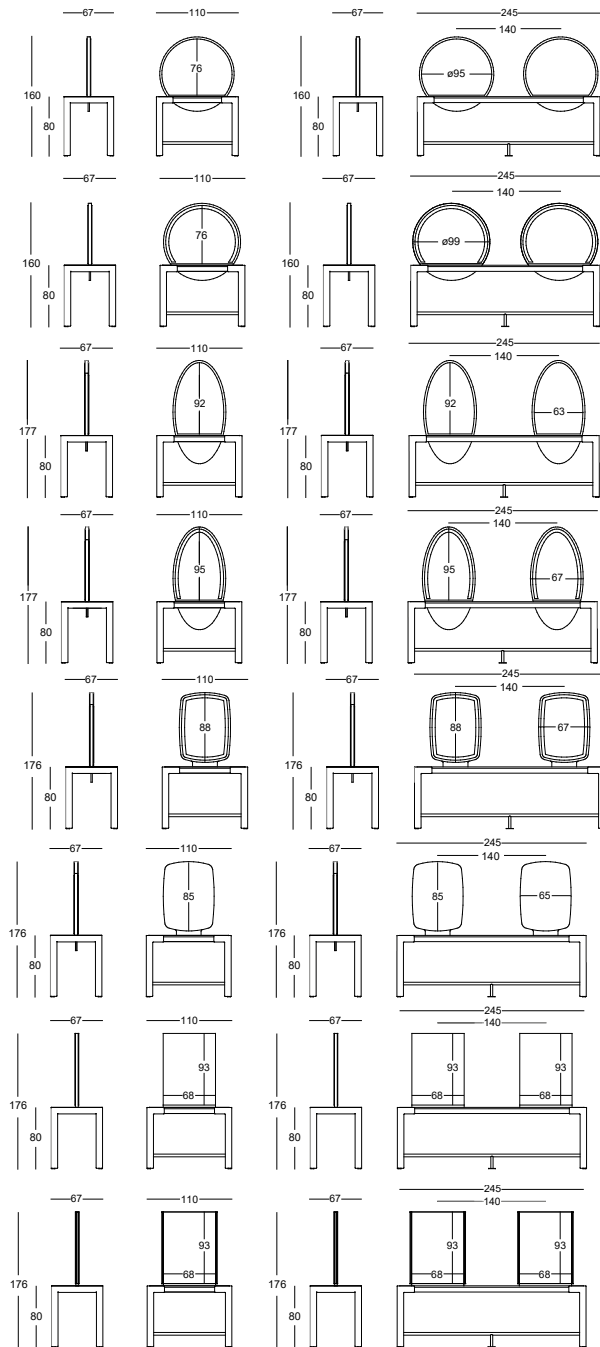

Website

Website

Perfect Style Steel Wall 1 & 2

✓ Frame | Gestell | Chassis: Powdercoated metal | Metall pulverbeschichtet | Métal revêtu de poudre:

✓ Mirrorframe melaminated chipboard | Spiegelplatte melaminerte Spanplatte | Panneau de miroir particules mélaminés

✓ Choice of mirrors | Auswahl der Spiegel | Choix de miroirs:

Welonda Laminates: 131

✓ Worktop | Ablage | Comptoir: Welonda Laminates: 131

✓ With integrated footrest of stainless steel | Mit integrierter Fusstütze aus Edelstahl | Avec repos pieds intégré d'acier inoxydable

✓ Available as wall mounted model | Erhältlich als Wandmodell | Disponible comme modèle murale pour: 1 + 2 persons | 1+2 Personen | 1 + 2 Personnes

Options:

✓ Dryer holder in matching color | Fönhalter in gleichen Farbe

| Support sèche-cheveux de la même couleur

✓ Double socket | Doppelsteckdose | Double prise

✓ LED Lighting | LED Beleuchtung | Éclairage LED