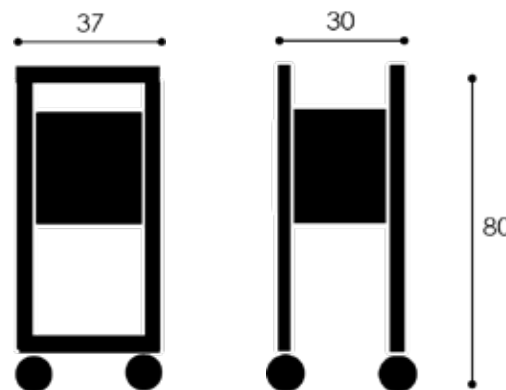

Retro Work

✓ Powdercoated steel | Pulverbeschichtetes Stahl | Métal revêtu de poudre: Black | Schwarz | Noir
✓ Carcase | Holzkorpus | Casier: Welonda Laminate 317
✓ 3 plastic trays | 3 Kunststofffächern | 3 Plateaux de rangement