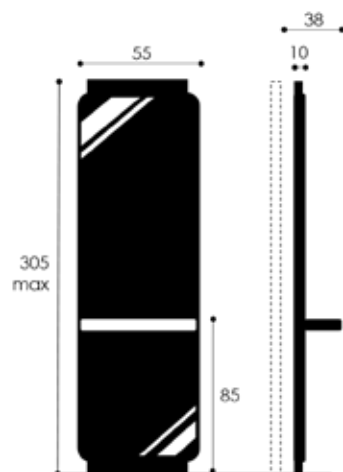

Website

Pure

- ✓ Melamine chipboard and HPL | Melaminierte Spanplatte und HPL | Particules mélaminés
- ✓ Sides and tablet | Seiten und Ablage | Cotés et plateau: Welonda Laminates: 131
- ✓ Available as wall mounted model for single use | Erhältlich als Einzel Wandmodell | Disponible comme modèle murale pour 1 personne
- ✓ Available as freestanding model | Erhältlich als freistehender Platz | Disponible comme modèle autonome pour: 1 + 2 persons | 1+2 Personen | 1 + 2 Personnes

Options:

- ✓ Double socket | Doppelsteckdose | Double prise