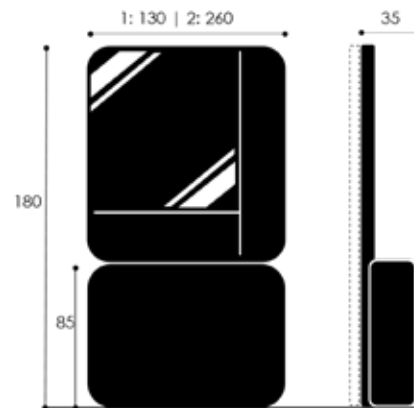

Retro Style Wall 1 & 2 - Free 2 & 4

✓ Frame | Gestell | Chassis: Metal powdercoated in black | Metall schwarz pulverbeschichtet | métal revêtu de poudre noir

✓ Worktop HPL black mat | Arbeitsablage aus mat schwarz HPL | Surface de travail en HPL noir

✓ Panels and cupboards are made of melamine chipboard | Panelen und Schrank aus melaminierter Spanplatte | Panneau et comptoir de rangement de particules mélaminés: Welonda Laminates: 131

✓ With integrated footrest with stainless steel cover | Mit integrierter Fusstütze mit Edelstahl Abdeckung | Avec repos pieds intégré recouvert d'acier inoxydable

✓ Cupboard left or right | Schrank links oder rechts | Comptoir de rangement droit ou gauche