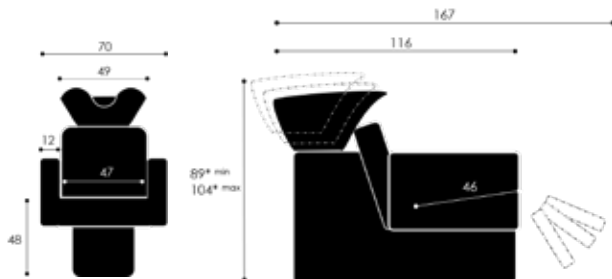

Website

Samoa Wash

✓ Artificial leather | Kunstleder | Cuir artificiel: Welonda Fabrics: 130

✓ Washbasin | Waschbecken | Basin: ☐ ☒

✓ Pre-Installation set | Vorinstallationsatz | Kit d'installation

Options:

✓ Backrest cover plastic/artificial leather | Schützhülle aus Plastik/Kunstleder | Houss protection plastic/cuir artificiel
✓ Legrest cover plastic/artificial leather | Beinteil Schützhülle aus Plastik/Kunstleder | Houss protection plastic/cuir
✓ Seat cushion 8 cm | Sitzkissen 8 cm | coussin de siège 8 cm