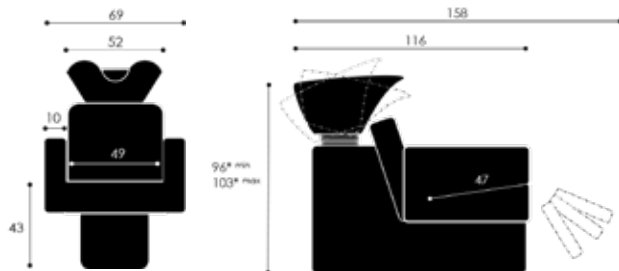

Website

Comfort Wash

✓ Artificial leather | Kunstleder | Cuir artificiel:

Welonda Fabrics: 130

✓ Washbasin | Waschbecken | Basin: ○ ●

✓ Pre-Installation set | Vorinstallationsatz | Kit d'installation

✓ Thermostatic faucet | Thermostathahn | Robinet thermostatique

✓ Choice of wood | Holzwahl | Choix de bois:

✓ Choice of mirror | Spiegelauswahl | Choix de miroirs:

Options:

✓ LED lighting | LED Beleuchtung | éclairage LED

✓ Backrest cover plastic/artificial leather | Schützhülle aus Plastik/Kunstleder | Housse protection plastic/cuir artificiel

✓ Legrest cover plastic/artificial leather | Beinteil Schützhülle aus Plastik/Kunstleder | Housse protection plastic/cuir artificiel pour repose pieds

✓ Seat cushion (8 cm + 2 cm) | Sitzkissen (8 cm + 2 cm) | Coussin de siège (8 cm + 2 cm)

✓ Inbetween storage | Zwischenschrank | Boite intermédiaire

Website

Delta Violet

✓ Frame and sidepanels | Gestell und Seitenpalen | Chassis et et ailes:

✓ Artificial leather | Kunstleder | Cuir artificiel: Welonda

Fabrics: 130

✓ Washbasin | Waschbecken | Basin: ○ ●

Options: