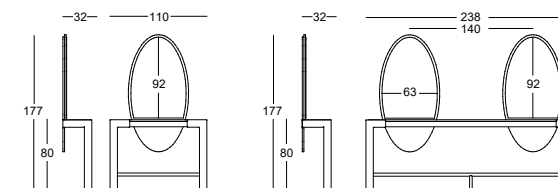

Website

Website

Perfect Style Steel Wall 1 & 2

✓ Frame | Gestell | Chassis: Powdercoated metal | Metall pulverbeschichtet | Métal revêtu de poudre:

✓ Mirrorframe melaminated chipboard | Spiegelplatte melaminerte Spanplatte | Panneau de miroir particules mélaminés

✓ Choice of mirrors | Auswahl der Spiegel | Choix de miroirs:

Welonda Laminates: 131

✓ Worktop | Ablage | Comptoir: Welonda Laminates: 131

✓ With integrated footrest of stainless steel | Mit integrierter Fusstütze aus Edelstahl | Avec repos pieds intégré d'acier inoxydable

✓ Available as wall mounted model | Erhältlich als Wandmodell | Disponible comme modèle murale pour: 1 + 2 persons | 1+2 Personen | 1 + 2 Personnes

Options:

✓ Dryer holder in matching color | Fönhalter in gleichen Farbe

| Support sèche-cheveux de la même couleur

✓ Double socket | Doppelsteckdose | Double prise

✓ LED Lighting | LED Beleuchtung | Éclairage LED