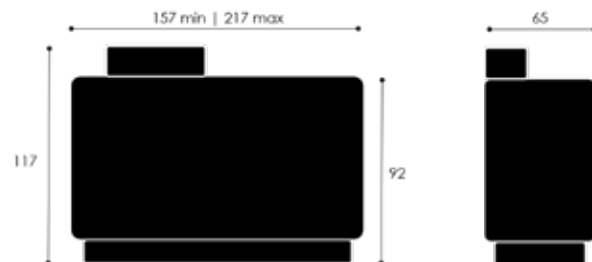

Website

Belluna Meet

✓ Corpus | Korpus | Chassis: Powder coated metal | Metall pulverbeschichtet | Métal revêtu de poudre:

✓ Worktop and plinth | Ablage und Sockel | Surface de travail et socle: Welonda Laminates: 131

✓ Available in 2 widths | Erhältlich in 2 Breiten | Disponible en 2 largeurs

✓ Choice of cupboards | Auswahl der Unterschränke | Choix de casiers: 134

Options:

✓ With LED lighting | Mit LED Beleuchtung | Avec éclairage LED

✓ Power socket | Steckdosen | Prises

✓ Cable entry | Kabeldurchfuhr | Passage de cables