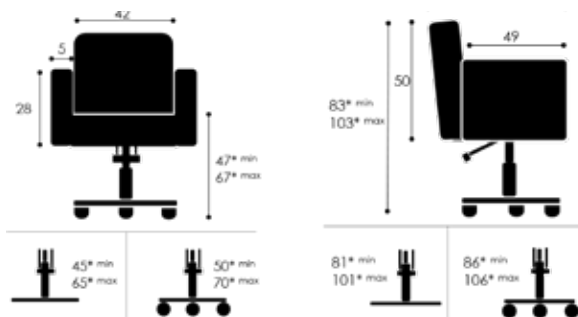

Mr. Mo

✓ Artificial leather | Kunstleder | Cuir artificiel:

Welonda Fabrics: 130

✓ Choice of bases | Untergestellen | Pieds: 132

✓ Hydraulic pump | Hydraulische Pumpe | Pompe hydrolique

Options:

✓ Backrest cover plastic/artificial leather | Schützhülle aus Plastik/Kunstleder | Housse protection plastic/cuir artificiel