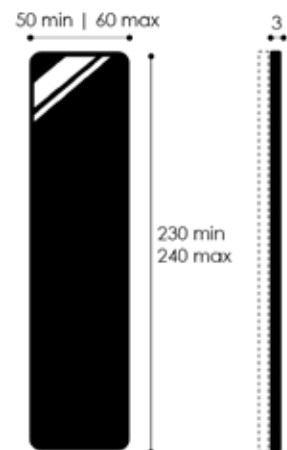

Options:

- ✓ Double socket | Doppelsteckdose | Double prise

Website

Snello

- ✓ Frame stainless steel | Gestell aus Edelstahl | Chassis d'acier inoxydable
- ✓ Available in two widths | Erhältlich in 2 Breiten | Disponible en 2 largeurs