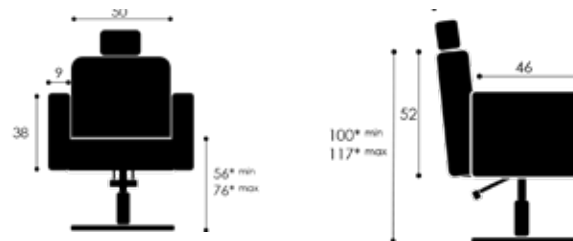

Options:

✓ Synchronous moving backrest and footrest | Synchron
bewegendes Beinteil mit Rückenlehne | Mouvement
synchronisé du support pieds et dossier