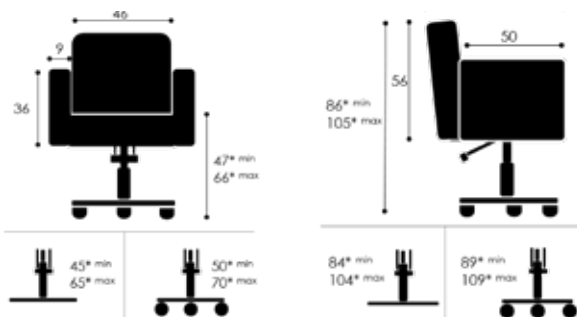

Website

Comfort

✓ Artificial leather | Kunstleder | Cuir artificiel:

Welonda Fabrics: 130

✓ Choice of bases | Untergestellen | Pieds: 132

✓ Hydraulic pump | Hydraulische Pumpe | Pompe hydrolique

✓ Wooden panels | Holz Seiten | panneaux de bois:

Options:

✓ Backrest cover plastic/artificial leather | Schützhülle aus Plastik/Kunstleder | Housse protection plastic/cuir artificiel

✓ Headrest lock and headrest | Kophalterschloss und Kopfhalter | (support d') appui-tête

✓ Footrest | Fusstütze | repose pieds

✓ Seat cushions (8 cm or 2 cm) | Sitzkissen (8 cm oder 2 cm) | coussins de siège (8 cm ou 2 cm)

Website

Mr. Mo

✓ Artificial leather | Kunstleder | Cuir artificiel:

Welonda Fabrics: 130

✓ Choice of bases | Untergestellen | Pieds: 132

✓ Hydraulic pump | Hydraulische Pumpe | Pompe hydrolique

Options:

✓ Backrest cover plastic/artificial leather | Schützhülle aus Plastik/Kunstleder | Housse protection plastic/cuir artificiel

Website

Mr. Mo

✓ Artificial leather | Kunstleder | Cuir artificiel:

Welonda Fabrics: 130

✓ Choice of bases | Untergestellen | Pieds: 132

✓ Hydraulic pump | Hydraulische Pumpe | Pompe hydrolique

Options:

✓ Backrest cover plastic/artificial leather | Schützhülle aus Plastik/Kunstleder | Housse protection plastic/cuir artificiel

✓ Headrest lock and headrest | Kophalterschloss und Kopfhalter | (support d') Appui-tête