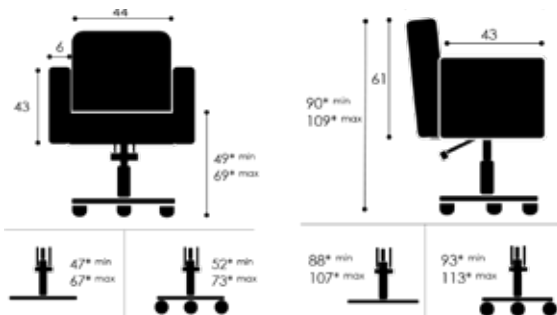

Product information | Produktinformation | Information produit

Website

B-Chilled

- ✓ Artificial leather | Kunstleder | Cuir artificiel:
- Welonda Fabrics: 130
- ✓ Choice of bases | Untergestellen | Pieds: 132
- ✓ Hydraulic pump | Hydraulische Pumpe | Pompe hydrolique
- ✓ Decor jewel or decor knob in backrest | Dekorstein oder Dekorknopf | Pierre décorative ou bouton de rembourrage

Options:

- ✓ Backrest cover plastic/artificial leather | Schützhülle aus Plastik/Kunstleder | Housse protection plastic/cuir artificiel
- ✓ Headrest lock and headrest | Kopfhalterschloss und Kopfhalter | (support d') Appui-tête