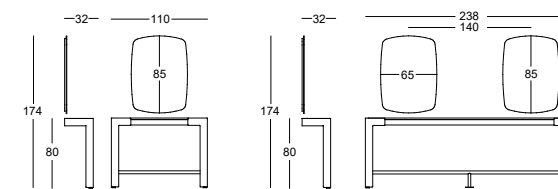

Website

Website

Perfect Style Steel Wall 1 & 2

✓ Frame | Gestell | Chassis: Powdercoated metal | Metall pulverbeschichtet | Métal revêtu de poudre:

✓ Mirrorframe melaminated chipboard | Spiegelplatte melaminerte Spanplatte | Panneau de miroir particules mélaminés

✓ Choice of mirrors | Auswahl der Spiegel | Choix de miroirs:

Welonda Laminates: 131

✓ Worktop | Ablage | Comptoir: Welonda Laminates: 131

✓ With integrated footrest of stainless steel | Mit integrierter Fusstütze aus Edelstahl | Avec repos pieds intégré d'acier inoxydable

✓ Available as wall mounted model | Erhältlich als Wandmodell | Disponible comme modèle murale pour: 1 + 2 persons | 1+2 Personen | 1 + 2 Personnes

Options:

✓ Dryer holder in matching color | Fönhalter in gleichen Farbe

| Support sèche-cheveux de la même couleur

✓ Double socket | Doppelsteckdose | Double prise

✓ LED Lighting | LED Beleuchtung | Éclairage LED