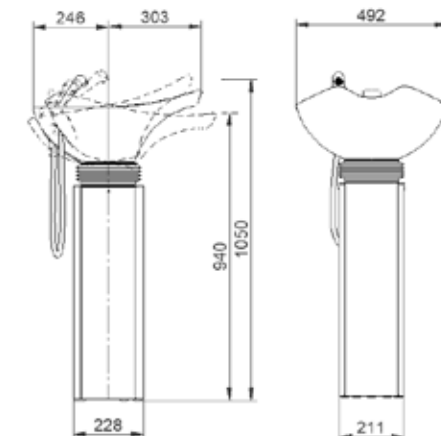

Welondamat 3000

✓ Frame | Gestell | Chassis: Powdercoated metal | pulverbeschichtetes Metall | Métal revêtu de poudre:

✓ Sidepanels | Seitenpanelen | Ailes: Stainless Steel | Edelstahl | Acier inoxydable

✓ Washbasin | Waschbecken | Basin: ☐ ☒

Options: