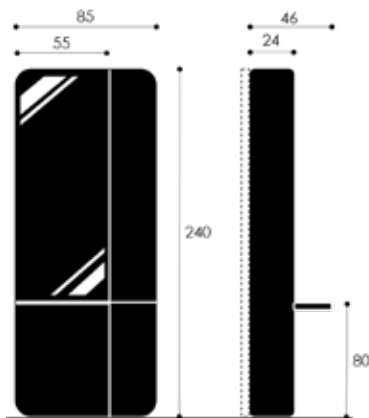

Website

Comfort Style

- ✓ Melamine chipboard | Melaminierte Spanplatte | Artículos melaminés
- ✓ Choice of wood | Decorauswahl Holz | Décor bois: Welonda Laminates: 131
- ✓ Also available with mirrorpanels | Auch erhältlich mit Spiegelpanelen | Disponible avec panneaux de miroirs:

- ✓ Integrated cupboard on right side | Mit integriertem Schrank rechts | Espace de rangement à droit

Options:

- ✓ Sockets inside cupboard | Steckdosen im Schrank | Boîtes électriques dans l'espace de rangement