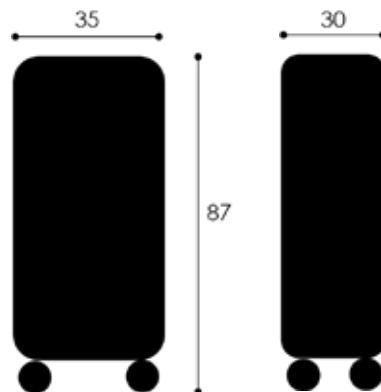

Options:

- ✓ Lockable door | Abschiessbare Tür | Porte verrouillable

Website

Favorite

- ✓ Chrome and black plastic | Chrom und Kunststoff Schwarz | Chromé et plastic noir
- ✓ 6 plastic trays | 6 Kunststofffächern | 6 plateaux de rangement
- ✓ Dryer holder | Fönhalter | Support de sèche- cheveux
- ✓ Liquid bowl | Farbschale | Bol plastic