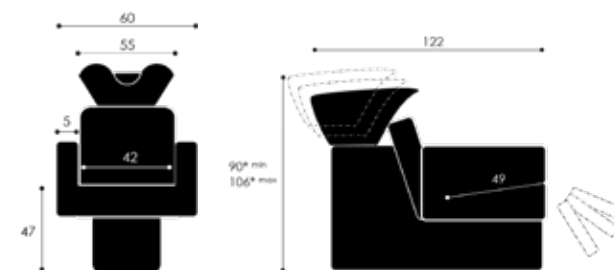

Lift Mr. Mo & Lift Belluna

✓ Frame | Gestell | Chassis:

✓ Artificial leather | Kunstleder | Cuir artificiel: Welonda
Fabrics: 130

✓ Washbasin | Waschbecken | Basin: ☐ ☒

✓ Pre-Installation set | Vorinstallationsatz | Kit d'installation

Options:

✓ Backrest cover plastic/artificial leather | Schützhülle aus Plastik/Kunstleder | Housse protection plastic/cuir artificiel

✓ Seat cushion 8 cm | Sitzkissen 8 cm | coussin de siège 8 cm

✓ Footbench | Hocker | Repose pieds