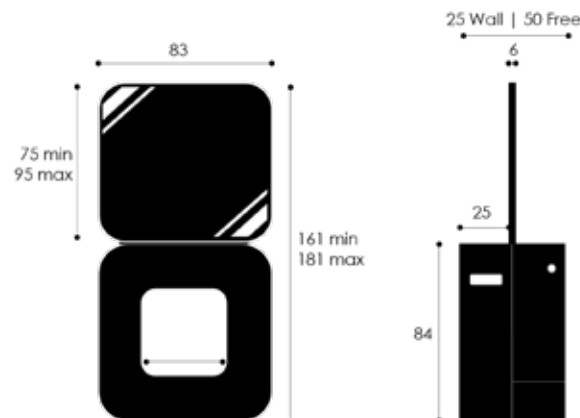

D-Light

- ✓ Melamine chipboard with HPL | Melaminierte Spanplatte und HPL | Artículos melaminés et HPL
- ✓ Frame | Korpus | Chassis: Graphit grey
- ✓ Frontpanel | Frontpanel | Panneau avant: Welonda Laminates: 131
- ✓ Storage on both sides | Stauraum an beiden Seiten | Compartiments de rangement à chaque coté
- ✓ Integrated dryer holder | Mit integrierter Föhnhalter | Support sèche-cheveux intégré
- ✓ Double socket included | Inklusiv Doppelsteckdose | Double prise inclus
- ✓ Available as wall- and freestanding unit | Erhältlich als freistehender Platz und Wandplatz | Disponible comme modèle murale ou autonome

Options:

- ✓ Table lamp | Tischbeleuchtung | Lampe de table