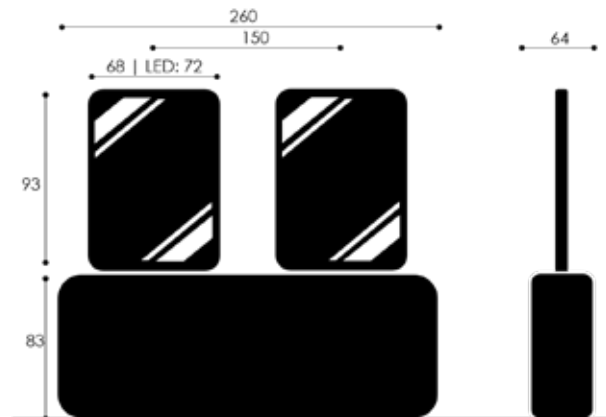

Website

Retro '65 Free-4

✓ Frame | Gestell | Chassis: Powdercoated metal | Metall pulverbeschichtet | Métal revêtu de poudre:

✓ 6 single powersockets | 6 Einzelsteckdosen | 6 prises de rangement: Welonda Laminates: 131