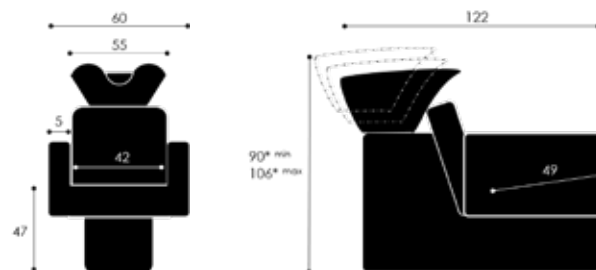

✓ Seat cushion 8 cm | Sitzkissen 8 cm | coussin de siège 8 cm

✓ Footbench | Hocker | Repose pieds

Website

Lift Mr. Mo & Lift Belluna

✓ Frame | Gestell | Chassis:

✓ Artificial leather | Kunstleder | Cuir artificiel: Welonda
Fabrics: 130