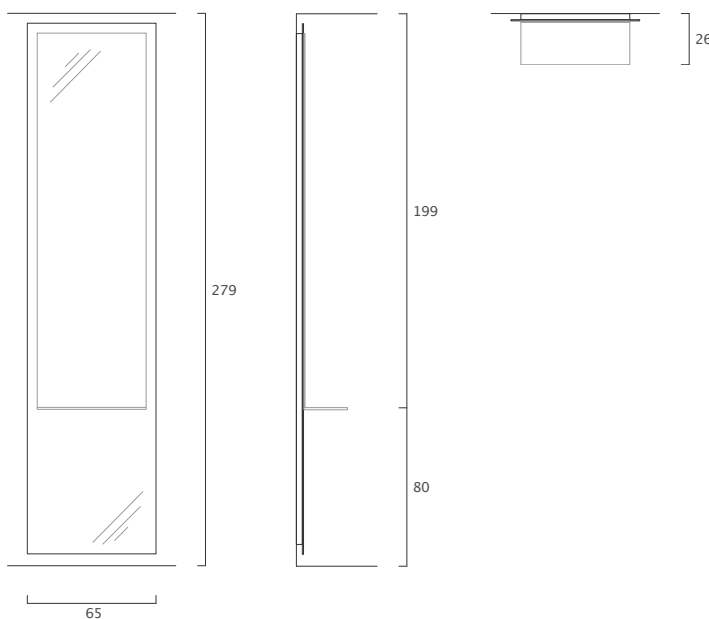

Dekor aussen nach Wahl beschichtet.

Ablage offen über Korpus laufend.

Spiegel mit Rückwand.

BxHxT 127x217x35 cm

Richtpreis: ab
CHF 2080.- exkl. MwSt.

Freistehender Bedienungsplatz

ot [ot] by EditionD

Der freistehende Bedienungsplatz, der sich dem Salon anpasst.

Möbel mit offenen Nischen und verstellbaren Tablaren beidseitig.

Dekor nach Wahl beschichtet.

Spiegel zweiteilig, direkt auf Möbel montiert.

BxHxT 55x215x65 cm

Richtpreis ab
CHF 2320.- exkl. MwSt.

neir [neir] by EditionD

Schlichter Wandbedienungsplatz mit Spiegel und Ablage.

Dekor nach Wahl beschichtet.

Spiegel direkt auf Grundplatte montiert.

BxHxT 65x279x26 cm

Richtpreis ab
CHF 840.- exkl. MwSt.

Freistehender Bedienungsplatz

cader [cader] by EditionD

Minimalistisches Design mit maximaler Funktionalität
- für zwei.

Dekor nach Wahl beschichtet.

Beidseitig Spiegel auf Trägerplatte montiert.

zwei Fussstützen Edelstahl.

BxHxT 80x200x65 cm