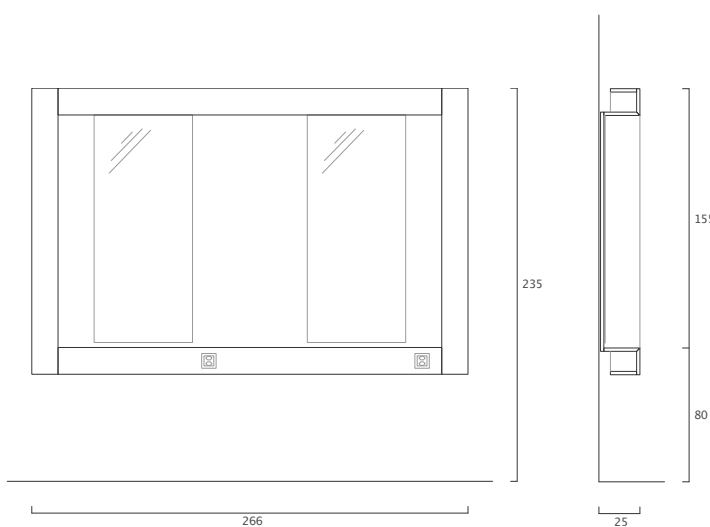

Dekor aussen nach Wahl beschichtet.

Ablage offen über Korpus laufend.

Spiegel mit Rückwand.

BxHxT 127x217x35 cm

Richtpreis: ab
CHF 2080.- exkl. MwSt.

Freistehender Bedienungsplatz

ot [ot] by EditionD

Der freistehende Bedienungsplatz, der sich dem Salon anpasst.

cader [cader] by EditionD

Minimalistisches Design mit maximaler Funktionalität
- für zwei.

Dekor nach Wahl beschichtet.

Beidseitig Spiegel auf Trägerplatte montiert.

zwei Fussstützen Edelstahl.

BxHxT 80x200x65 cm

Beidseitig Spiegel auf Trägerplatte montiert.

zwei Fussstützen Edelstahl.

BxHxT 240x175x80 cm

Richtpreis ab
CHF 3600.– exkl. MwSt.

grev [grev] by EditionD

Highlight für stimmungsvolles Salonambiente, freihängend mit indirekter Beleuchtung.

Dekor nach Wahl beschichtet.

Spiegel direkt auf Rückwand montiert.

BxHxT 266x171x25 cm

Richtpreis ab
CHF 2880.- exkl. MwSt.

Vierseitige indirekte
Beleuchtung aussen
CHF 590.- exkl. MwSt.