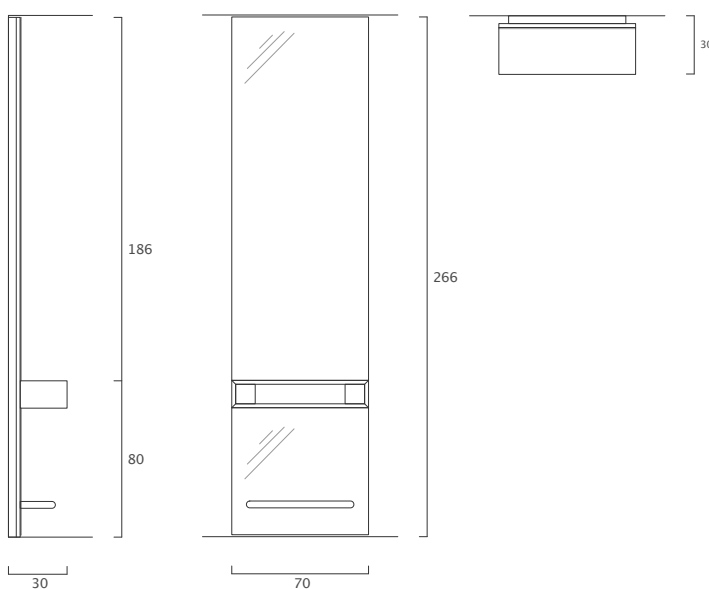

Bedienungsplätze

EditionD

posa [poʒa] by EditionD

Schlichter Wandbedienungsplatz,
auf das Wesentliche reduziert.

Rückwand mit Dekor nach Wahl
beschichtet.

Ablage mit offener Nische
Dekor nach Wahl beschichtet.

Spiegel direkt auf Grundplatte
montiert.

Integrierte Fusstütze in Edelstahl.

BxHxT 70x266x30 cm

Richtpreis: ab
CHF 1570.- exkl. MwSt.

trocla [trocla] by EditionD

Komfortabler Wandbedienungsplatz der Stauraum bietet und dank der versetzten Ablage trotzdem leicht wirkt.

Dekor aussen nach Wahl beschichtet.

Ablage offen über Korpus laufend.

Spiegel mit Rückwand.

BxHxT 127x217x35 cm

Richtpreis: ab
CHF 2080.- exkl. MwSt.

Freistehender Bedienungsplatz

ot [ot] by EditionD

Der freistehende Bedienungsplatz, der sich dem Salon anpasst.

cader [cader] by EditionD

Minimalistisches Design mit maximaler Funktionalität
- für zwei.

Dekor nach Wahl beschichtet.

Beidseitig Spiegel auf Trägerplatte montiert.

zwei Fussstützen Edelstahl.

BxHxT 80x200x65 cm