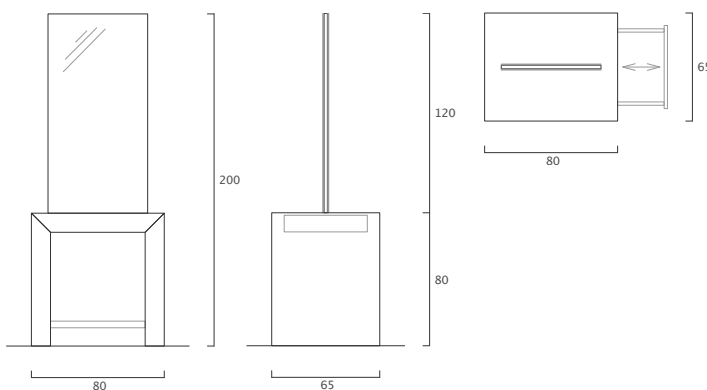

Dekor aussen nach Wahl beschichtet.

Ablage offen über Korpus laufend.

Spiegel mit Rückwand.

BxHxT 127x217x35 cm

Richtpreis: ab
CHF 2080.- exkl. MwSt.

Freistehender Bedienungsplatz

ot [ot] by EditionD

Der freistehende Bedienungsplatz, der sich dem Salon anpasst.

Schlichter Wandbedienungsplatz mit Spiegel und Ablage.

Dekor nach Wahl beschichtet.

Spiegel direkt auf Grundplatte montiert.

BxHxT 65x279x26 cm

Richtpreis ab
CHF 840.- exkl. MwSt.

Freistehender Bedienungsplatz

cader [cader] by EditionD

Minimalistisches Design mit maximaler Funktionalität
- für zwei.

Dekor nach Wahl beschichtet.

Beidseitig Spiegel auf Trägerplatte montiert.

zwei Fussstützen Edelstahl.

BxHxT 80x200x65 cm

Richtpreis ab
CHF 2100.- exkl. MwSt.

Optionale Schublade
CHF 380.- exkl. MwSt.

Freistehender Bedienungsplatz

meisa [meisa] by EditionD

Minimalistisches Design mit maximaler Funktionalität
– für vier.

Dekor nach Wahl beschichtet.