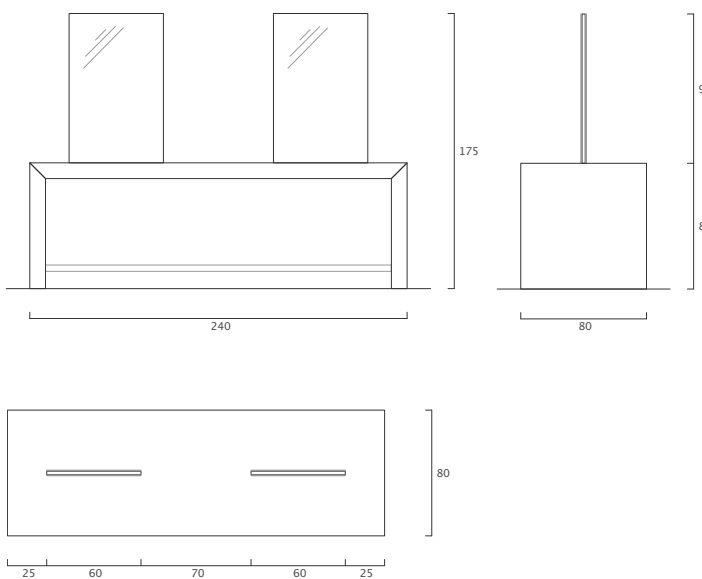

Schlichter Wandbedienungsplatz mit Spiegel und Ablage.

Dekor nach Wahl beschichtet.

Spiegel direkt auf Grundplatte montiert.

BxHxT 65x279x26 cm

Richtpreis ab
CHF 840.- exkl. MwSt.

Freistehender Bedienungsplatz

cader [cader] by EditionD

Minimalistisches Design mit maximaler Funktionalität
- für zwei.

Dekor nach Wahl beschichtet.

Beidseitig Spiegel auf Trägerplatte montiert.

zwei Fussstützen Edelstahl.

BxHxT 80x200x65 cm

Richtpreis ab
CHF 2100.- exkl. MwSt.

Optionale Schublade
CHF 380.- exkl. MwSt.

Freistehender Bedienungsplatz

meisa [meisa] by EditionD

Minimalistisches Design mit maximaler Funktionalität
– für vier.

Dekor nach Wahl beschichtet.

Dekor nach Wahl beschichtet.

Spiegel direkt auf Rückwand montiert.

BxHxT 266x171x25 cm

Richtpreis ab
CHF 2880.- exkl. MwSt.

Vierseitige indirekte
Beleuchtung aussen
CHF 590.- exkl. MwSt.