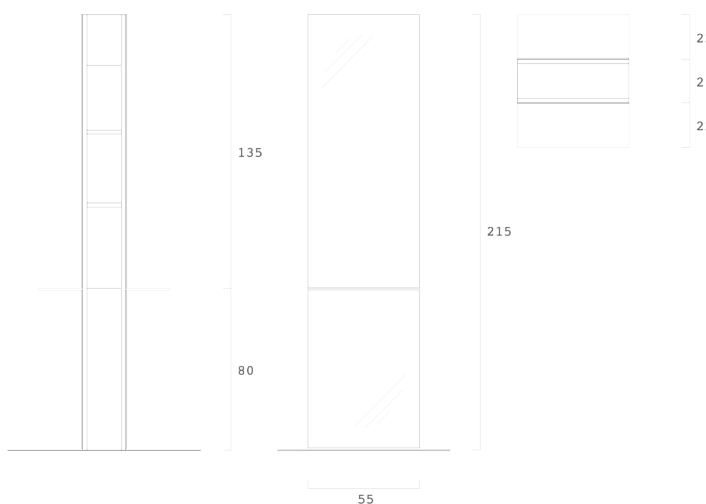

Spiegel direkt auf Grundplatte
montiert.

Integrierte Fusstütze in Edelstahl.

BxHxT 70x266x30 cm

Richtpreis: ab
CHF 1570.- exkl. MwSt.

trocla [trocla] by EditionD

Komfortabler Wandbedienungsplatz der Stauraum bietet und dank der versetzten Ablage trotzdem leicht wirkt.

Dekor aussen nach Wahl beschichtet.

Ablage offen über Korpus laufend.

Spiegel mit Rückwand.

BxHxT 127x217x35 cm

Richtpreis: ab
CHF 2080.- exkl. MwSt.

Freistehender Bedienungsplatz

ot [ot] by EditionD

Der freistehende Bedienungsplatz, der sich dem Salon anpasst.

Möbel mit offenen Nischen und verstellbaren Tablaren beidseitig.

Dekor nach Wahl beschichtet.

Spiegel zweiteilig, direkt auf Möbel montiert.

BxHxT 55x215x65 cm

Richtpreis ab
CHF 2320.- exkl. MwSt.

neir [neir] by EditionD

Dekor nach Wahl beschichtet.

Spiegel direkt auf Rückwand montiert.

BxHxT 266x171x25 cm

Richtpreis ab
CHF 2880.- exkl. MwSt.

Vierseitige indirekte
Beleuchtung aussen
CHF 590.- exkl. MwSt.