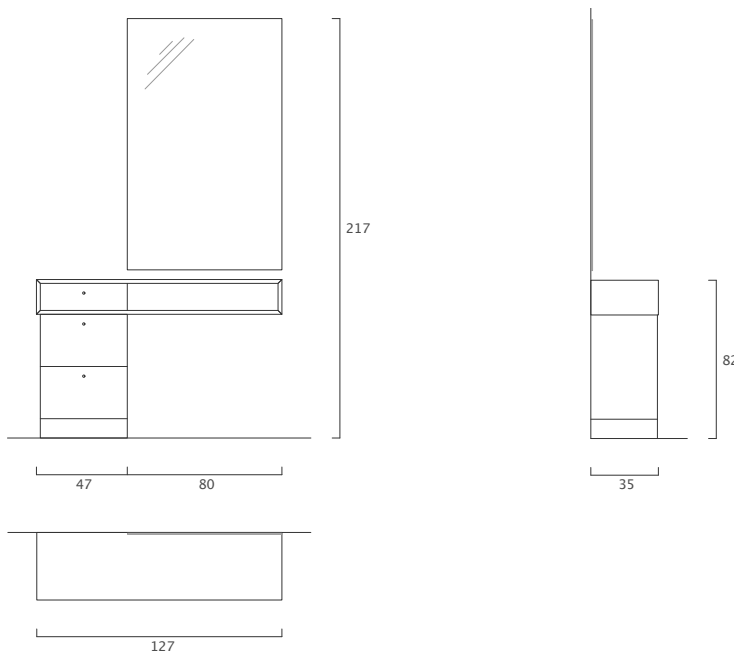

Bedienungsplätze

EditionD

posa [poʒa] by EditionD

Schlichter Wandbedienungsplatz,
auf das Wesentliche reduziert.

Rückwand mit Dekor nach Wahl
beschichtet.

Ablage mit offener Nische
Dekor nach Wahl beschichtet.

Spiegel direkt auf Grundplatte
montiert.

Integrierte Fusstütze in Edelstahl.

BxHxT 70x266x30 cm

Richtpreis: ab
CHF 1570.- exkl. MwSt.

trocla [trocla] by EditionD

Komfortabler Wandbedienungsplatz der Stauraum bietet und dank der versetzten Ablage trotzdem leicht wirkt.

Dekor aussen nach Wahl beschichtet.

Ablage offen über Korpus laufend.

Spiegel mit Rückwand.

BxHxT 127x217x35 cm

Richtpreis: ab
CHF 2080.- exkl. MwSt.

Freistehender Bedienungsplatz

ot [ot] by EditionD

Der freistehende Bedienungsplatz, der sich dem Salon anpasst.

Möbel mit offenen Nischen und verstellbaren Tablaren beidseitig.

Dekor nach Wahl beschichtet.

Spiegel zweiteilig, direkt auf Möbel montiert.

BxHxT 55x215x65 cm

Richtpreis ab
CHF 2320.- exkl. MwSt.

neir [neir] by EditionD