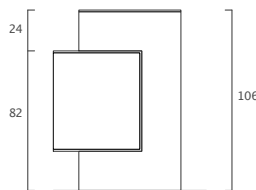

Receptionen

EditionD

lev [lev] by EditionD

Klare Linien mit dem gewissen Et-
was.

Korpus mit drei Schubladen und
zwei Türen mit Tablaren.

Dekor Schale & Aufsatz nach Wahl
beschichtet.

Arbeitshöhe 90 cm

BxHxT 180x105x75 cm

Korpus mit drei Schubladen und
zwei Türen mit Tablaren.

Dekor Mantel inkl.
Rückwand & Taschenablage nach
Wahl bschichtet.

Arbeitshöhe 95 cm

BxHxT 180x95x80 cm

Richtpreis ab
CHF 3950.- exkl. MwSt.

gist [gist] by EditionD

Dekor aussen nach Wahl
beschichtet.

Schale in Acrylstein weiss.

Arbeitshöhe 90 cm

BxHxT 330x110x65 cm

Richtpreis ab
CHF 12`900.- exkl. MwSt.

aint [aint] by EditionD

Ein Highlight mit der beleuchteten Front.

Korpus mit drei Schubladen und zwei Türen mit Tablaren.

Dekor aussen nach Wahl beschichtet.

Front Nische mit Plexiglas hinterleuchtet (optional mit Logoaufdruck).

Arbeitshöhe 93 cm

BxHxT 180x106x75 cm

Richtpreis ab
CHF 5240.- exkl. MwSt.