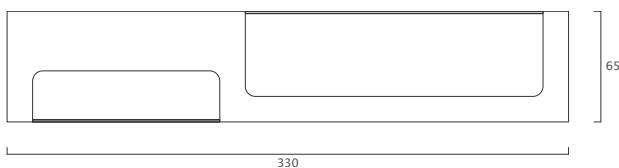

fessa [fessa] by EditionD

Schöne, kubische Rezeption mit indirekter Beleuchtung.

Korpus mit drei Schubladen und zwei Türen mit Tablaren.

Dekor Schale inkl. Nische mit Licht nach Wahl bschichtet.

BxHxT 189x108x60 cm

Richtpreis ab CHF 4800.- exkl. MwSt.

sulet [sulet] by EditionD

Die Rezeption, die sich
perfekt in den Salon einfügt.

Dekor Schale inkl. Taschenablage
nach Wahl beschichtet.

Taschenablage Glas satiniert.

Arbeitshöhe 90 cm

BxHxT 147x90x60 cm

Richtpreis ab
CHF 3620.- exkl. MwSt.

Richtpreis Ausführung mit Plexiglas
hinterleuchtet ohne Taschenablage
CHF 4050.- exkl. MwSt.

radond [radond] by EditionD

Die Exklusive.

Korpus mit sechs Türen mit Tablet-
ren.

Dekor aussen nach Wahl
beschichtet.

Schale in Acrylstein weiss.

Arbeitshöhe 90 cm

BxHxT 330x110x65 cm

Richtpreis ab
CHF 12`900.- exkl. MwSt.

aint [aint] by EditionD

Ein Highlight mit der beleuchteten Front.