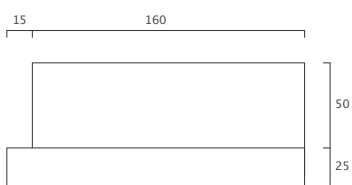

Receptionen

EditionD

lev [lev] by EditionD

Klare Linien mit dem gewissen Et-
was.

Korpus mit drei Schubladen und
zwei Türen mit Tablaren.

Dekor Schale & Aufsatz nach Wahl
beschichtet.

Arbeitshöhe 90 cm

BxHxT 180x105x75 cm

Arbeitshöhe 90 cm

BxHxT 227x115x95 cm

Richtpreis ab CHF 3950.- exkl. MwSt.

Anguleiv [anguleiv] by EditionD

Schlichte Rezeption mit indirekter Beleuchtung.

Korpus mit drei Schubladen und zwei Türen mit Tablaren.

Dekor Schale inkl. Nische mit Licht nach Wahl beschichtet.

Arbeitshöhe 100 cm

BxHxT 180x100x60 cm

Richtpreis ab CHF 4100.– exkl. MwSt.

lom [lom] by EditionD

Minimalistisches Design,
maximale Funktionalität.

Korpus mit drei Schubladen und
zwei Türen mit Tablaren.

Dekor Mantel inkl.
Rückwand & Taschenablage nach
Wahl bschichtet.

Arbeitshöhe 95 cm

BxHxT 180x95x80 cm

Richtpreis ab
CHF 3950.- exkl. MwSt.

gist [gist] by EditionD