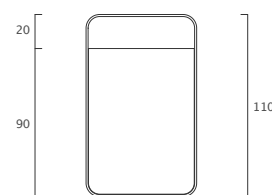

Richtpreis ab CHF 4800.- exkl. MwSt.

sulet [sulet] by EditionD

Die Rezeption, die sich
perfekt in den Salon einfügt.

Dekor Schale inkl. Taschenablage
nach Wahl beschichtet.

Taschenablage Glas satiniert.

Arbeitshöhe 90 cm

BxHxT 147x90x60 cm

Richtpreis ab
CHF 3620.- exkl. MwSt.

Richtpreis Ausführung mit Plexiglas
hinterleuchtet ohne Taschenablage
CHF 4050.- exkl. MwSt.

radond [radond] by EditionD

Die Exklusive.

Korpus mit sechs Türen mit Tablet-
ren.

Dekor aussen nach Wahl
beschichtet.

Schale in Acrylstein weiss.

Arbeitshöhe 90 cm

BxHxT 330x110x65 cm

Richtpreis ab
CHF 12`900.- exkl. MwSt.

aint [aint] by EditionD

Ein Highlight mit der beleuchteten Front.

Korpus mit drei Schubladen und zwei Türen mit Tablaren.

Dekor aussen nach Wahl beschichtet.

Front Nische mit Plexiglas hinterleuchtet (optional mit Logoaufdruck).

Arbeitshöhe 93 cm

BxHxT 180x106x75 cm

Richtpreis ab
CHF 5240.- exkl. MwSt.