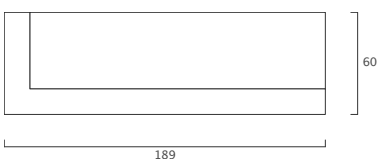

Receptionen

EditionD

lev [lev] by EditionD

Klare Linien mit dem gewissen Et-
was.

Korpus mit drei Schubladen und
zwei Türen mit Tablaren.

Dekor Schale & Aufsatz nach Wahl
beschichtet.

Arbeitshöhe 90 cm

BxHxT 180x105x75 cm

Der Blickfang im Salon.

Korpus mit drei Schubladen und zwei Türen mit Tablaren.

Dekor Schale & Einsatz nach Wahl beschichtet.

Arbeitshöhe 100 cm

BxHxT 130x130x67 cm

Richtpreis ab CHF 3850.- exkl. MwSt.

Richtpreis mit zusätzlicher Nische inkl. Taschenablage ab CHF 4450.- exkl. MwSt.

fessa [fessa] by EditionD

Schöne, kubische Rezeption mit indirekter Beleuchtung.

Korpus mit drei Schubladen und zwei Türen mit Tablaren.

Dekor Schale inkl. Nische mit Licht nach Wahl bschichtet.

BxHxT 189x108x60 cm

Richtpreis ab CHF 4800.- exkl. MwSt.

sulet [sulet] by EditionD

Die Rezeption, die sich
perfekt in den Salon einfügt.

Dekor Schale inkl. Taschenablage
nach Wahl beschichtet.

Taschenablage Glas satiniert.

Arbeitshöhe 90 cm