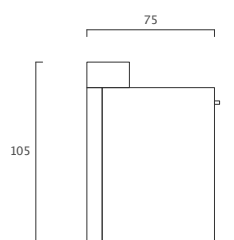

Receptionen

EditionD

lev [lev] by EditionD

Klare Linien mit dem gewissen Et-
was.

Korpus mit drei Schubladen und
zwei Türen mit Tablaren.

Dekor Schale & Aufsatz nach Wahl
beschichtet.

Arbeitshöhe 90 cm

BxHxT 180x105x75 cm

Arbeitshöhe 90 cm

BxHxT 227x115x95 cm

Richtpreis ab CHF 3950.- exkl. MwSt.

Anguleiv [anguleiv] by EditionD

Schlichte Rezeption mit indirekter Beleuchtung.

Korpus mit drei Schubladen und zwei Türen mit Tablaren.

Dekor Schale inkl. Nische mit Licht nach Wahl beschichtet.

Arbeitshöhe 100 cm

BxHxT 180x100x60 cm

Richtpreis ab CHF 4100.– exkl. MwSt.

lom [lom] by EditionD

Minimalistisches Design,
maximale Funktionalität.

Korpus mit drei Schubladen und
zwei Türen mit Tablaren.

Dekor Mantel inkl.
Rückwand & Taschenablage nach
Wahl bschichtet.

Arbeitshöhe 95 cm

BxHxT 180x95x80 cm

Richtpreis ab
CHF 3950.- exkl. MwSt.

gist [gist] by EditionD