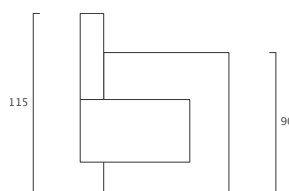

Receptionen

EditionD

lev [lev] by EditionD

Klare Linien mit dem gewissen Et-
was.

Korpus mit drei Schubladen und
zwei Türen mit Tablaren.

Dekor Schale & Aufsatz nach Wahl
beschichtet.

Arbeitshöhe 90 cm

BxHxT 180x105x75 cm

Richtpreis ab
CHF 3580.- exkl. MwSt.

cugliun [cugliun] by EditionD

Kubische Rezeption mit Aufsatz.

Korpus mit drei Schubladen und zwei Türen mit Tablaren.

Dekor Schale & Aufsatz mit Taschenablage nach Wahl beschichtet.

Arbeitshöhe 90 cm

BxHxT 227x115x95 cm

Richtpreis ab CHF 3950.- exkl. MwSt.

Anguleiv [anguleiv] by EditionD

Schlichte Rezeption mit indirekter Beleuchtung.

Korpus mit drei Schubladen und zwei Türen mit Tablaren.

Dekor Schale inkl. Nische mit Licht nach Wahl beschichtet.

Arbeitshöhe 100 cm

BxHxT 180x100x60 cm

Richtpreis ab CHF 4100.– exkl. MwSt.

lom [lom] by EditionD

Minimalistisches Design,
maximale Funktionalität.