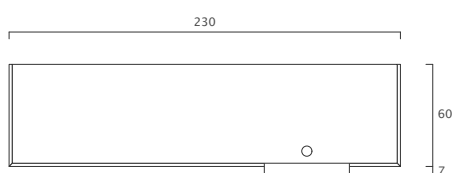

Receptionen

EditionD

lev [lev] by EditionD

Klare Linien mit dem gewissen Et-
was.

Korpus mit drei Schubladen und
zwei Türen mit Tablaren.

Dekor Schale & Aufsatz nach Wahl
beschichtet.

Arbeitshöhe 90 cm

BxHxT 180x105x75 cm

Korpus mit drei Schubladen und
zwei Türen mit Tablaren.

Dekor Mantel inkl.
Rückwand & Taschenablage nach
Wahl bschichtet.

Arbeitshöhe 95 cm

BxHxT 180x95x80 cm

Richtpreis ab
CHF 3950.- exkl. MwSt.

gist [gist] by EditionD

Der Blickfang im Salon.

Korpus mit drei Schubladen und zwei Türen mit Tablaren.

Dekor Schale & Einsatz nach Wahl beschichtet.

Arbeitshöhe 100 cm

BxHxT 130x130x67 cm

Richtpreis ab CHF 3850.- exkl. MwSt.

Richtpreis mit zusätzlicher Nische inkl. Taschenablage ab CHF 4450.- exkl. MwSt.

fessa [fessa] by EditionD

Schöne, kubische Rezeption mit indirekter Beleuchtung.

Korpus mit drei Schubladen und zwei Türen mit Tablaren.

Dekor Schale inkl. Nische mit Licht nach Wahl bschichtet.

BxHxT 189x108x60 cm