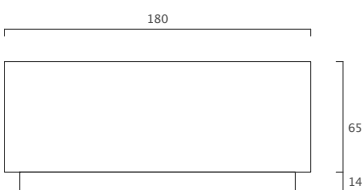

Arbeitshöhe 90 cm

BxHxT 227x115x95 cm

Richtpreis ab CHF 3950.- exkl. MwSt.

Anguleiv [anguleiv] by EditionD

Schlichte Rezeption mit indirekter Beleuchtung.

Korpus mit drei Schubladen und zwei Türen mit Tablaren.

Dekor Schale inkl. Nische mit Licht nach Wahl beschichtet.

Arbeitshöhe 100 cm

BxHxT 180x100x60 cm

Richtpreis ab CHF 4100.– exkl. MwSt.

lom [lom] by EditionD

Minimalistisches Design,
maximale Funktionalität.

Korpus mit drei Schubladen und
zwei Türen mit Tablaren.

Dekor Mantel inkl.
Rückwand & Taschenablage nach
Wahl bschichtet.

Arbeitshöhe 95 cm

BxHxT 180x95x80 cm

Richtpreis ab
CHF 3950.- exkl. MwSt.

gist [gist] by EditionD

Der Blickfang im Salon.

Korpus mit drei Schubladen und zwei Türen mit Tablaren.

Dekor Schale & Einsatz nach Wahl beschichtet.

Arbeitshöhe 100 cm

BxHxT 130x130x67 cm

Richtpreis ab CHF 3850.- exkl. MwSt.

Richtpreis mit zusätzlicher Nische inkl. Taschenablage ab CHF 4450.- exkl. MwSt.