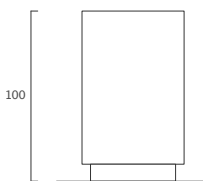

Receptionen

EditionD

lev [lev] by EditionD

Klare Linien mit dem gewissen Et-
was.

Korpus mit drei Schubladen und
zwei Türen mit Tablaren.

Dekor Schale & Aufsatz nach Wahl
beschichtet.

Arbeitshöhe 90 cm

BxHxT 180x105x75 cm

Richtpreis ab
CHF 3580.- exkl. MwSt.

cugliun [cugliun] by EditionD

Kubische Rezeption mit Aufsatz.

Korpus mit drei Schubladen und zwei Türen mit Tablaren.

Dekor Schale & Aufsatz mit Taschenablage nach Wahl beschichtet.

Arbeitshöhe 90 cm

BxHxT 227x115x95 cm

Richtpreis ab CHF 3950.- exkl. MwSt.

Anguleiv [anguleiv] by EditionD

Schlichte Rezeption mit indirekter Beleuchtung.

Korpus mit drei Schubladen und zwei Türen mit Tablaren.

Dekor Schale inkl. Nische mit Licht nach Wahl beschichtet.

Arbeitshöhe 100 cm

BxHxT 180x100x60 cm

Richtpreis ab CHF 4100.– exkl. MwSt.

lom [lom] by EditionD

Minimalistisches Design,
maximale Funktionalität.