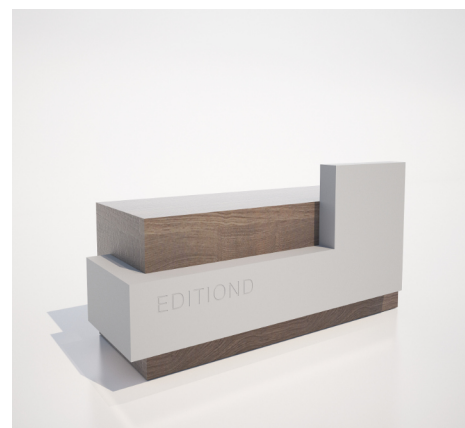

Receptionen

EditionD

lev [lev] by EditionD

Klare Linien mit dem gewissen Et-
was.

Korpus mit drei Schubladen und
zwei Türen mit Tablaren.

Dekor Schale & Aufsatz nach Wahl
beschichtet.

Arbeitshöhe 90 cm

BxHxT 180x105x75 cm

Richtpreis ab
CHF 3580.- exkl. MwSt.

cugliun [cugliun] by EditionD

Kubische Rezeption mit Aufsatz.

Korpus mit drei Schubladen und zwei Türen mit Tablaren.

Dekor Schale & Aufsatz mit Taschenablage nach Wahl beschichtet.

Arbeitshöhe 90 cm

BxHxT 227x115x95 cm

Richtpreis ab CHF 3950.- exkl. MwSt.

Anguleiv [anguleiv] by EditionD

Schlichte Rezeption mit indirekter Beleuchtung.

Korpus mit drei Schubladen und zwei Türen mit Tablaren.

Korpus mit drei Schubladen und
zwei Türen mit Tablaren.

Dekor Mantel inkl.
Rückwand & Taschenablage nach
Wahl bschichtet.

Arbeitshöhe 95 cm

BxHxT 180x95x80 cm

Richtpreis ab
CHF 3950.- exkl. MwSt.

gist [gist] by EditionD