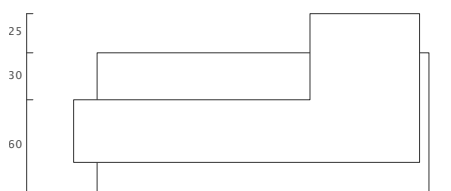

Receptionen

EditionD

lev [lev] by EditionD

Klare Linien mit dem gewissen Et-
was.

Korpus mit drei Schubladen und
zwei Türen mit Tablaren.

Dekor Schale & Aufsatz nach Wahl
beschichtet.

Arbeitshöhe 90 cm

BxHxT 180x105x75 cm

Richtpreis ab
CHF 3580.- exkl. MwSt.

cugliun [cugliun] by EditionD

Kubische Rezeption mit Aufsatz.

Korpus mit drei Schubladen und zwei Türen mit Tablaren.

Dekor Schale & Aufsatz mit Taschenablage nach Wahl beschichtet.

Arbeitshöhe 90 cm

BxHxT 227x115x95 cm

Richtpreis ab CHF 3950.- exkl. MwSt.

Anguleiv [anguleiv] by EditionD

Schlichte Rezeption mit indirekter Beleuchtung.

Korpus mit drei Schubladen und zwei Türen mit Tablaren.

Dekor Schale inkl. Nische mit Licht nach Wahl beschichtet.

Arbeitshöhe 100 cm

BxHxT 180x100x60 cm

Richtpreis ab CHF 4100.– exkl. MwSt.

lom [lom] by EditionD

Minimalistisches Design,
maximale Funktionalität.