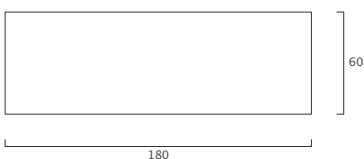

Receptionen

EditionD

lev [lev] by EditionD

Klare Linien mit dem gewissen Et-
was.

Korpus mit drei Schubladen und
zwei Türen mit Tablaren.

Dekor Schale & Aufsatz nach Wahl
beschichtet.

Arbeitshöhe 90 cm

BxHxT 180x105x75 cm

Arbeitshöhe 90 cm

BxHxT 227x115x95 cm

Richtpreis ab CHF 3950.- exkl. MwSt.

Anguleiv [anguleiv] by EditionD

Schlichte Rezeption mit indirekter Beleuchtung.

Korpus mit drei Schubladen und zwei Türen mit Tablaren.

Dekor Schale inkl. Nische mit Licht nach Wahl beschichtet.

Arbeitshöhe 100 cm

BxHxT 180x100x60 cm

Richtpreis ab CHF 4100.– exkl. MwSt.

lom [lom] by EditionD

Minimalistisches Design,
maximale Funktionalität.

Korpus mit drei Schubladen und
zwei Türen mit Tablaren.

Dekor Mantel inkl.
Rückwand & Taschenablage nach
Wahl bschichtet.

Arbeitshöhe 95 cm

BxHxT 180x95x80 cm

Richtpreis ab
CHF 3950.- exkl. MwSt.

gist [gist] by EditionD