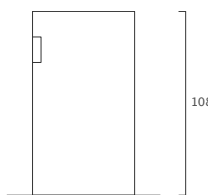

Receptionen

EditionD

lev [lev] by EditionD

Klare Linien mit dem gewissen Et-
was.

Korpus mit drei Schubladen und
zwei Türen mit Tablaren.

Dekor Schale & Aufsatz nach Wahl
beschichtet.

Arbeitshöhe 90 cm

BxHxT 180x105x75 cm

Korpus mit drei Schubladen und
zwei Türen mit Tablaren.

Dekor Mantel inkl.
Rückwand & Taschenablage nach
Wahl bschichtet.

Arbeitshöhe 95 cm

BxHxT 180x95x80 cm

Richtpreis ab
CHF 3950.- exkl. MwSt.

gist [gist] by EditionD

Der Blickfang im Salon.

Korpus mit drei Schubladen und zwei Türen mit Tablaren.

Dekor Schale & Einsatz nach Wahl beschichtet.

Arbeitshöhe 100 cm

BxHxT 130x130x67 cm

Richtpreis ab CHF 3850.- exkl. MwSt.

Richtpreis mit zusätzlicher Nische inkl. Taschenablage ab CHF 4450.- exkl. MwSt.

fessa [fessa] by EditionD

Schöne, kubische Rezeption mit indirekter Beleuchtung.

Korpus mit drei Schubladen und zwei Türen mit Tablaren.

Dekor Schale inkl. Nische mit Licht nach Wahl bschichtet.

BxHxT 189x108x60 cm