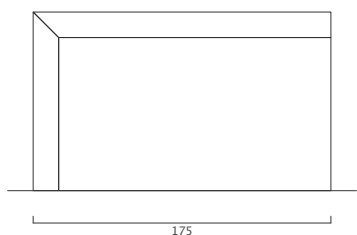

Receptionen

EditionD

lev [lev] by EditionD

Klare Linien mit dem gewissen Et-
was.

Korpus mit drei Schubladen und
zwei Türen mit Tablaren.

Dekor Schale & Aufsatz nach Wahl
beschichtet.

Arbeitshöhe 90 cm

BxHxT 180x105x75 cm

Richtpreis ab
CHF 3580.- exkl. MwSt.

cugliun [cugliun] by EditionD

Kubische Rezeption mit Aufsatz.

Korpus mit drei Schubladen und zwei Türen mit Tablaren.

Dekor Schale & Aufsatz mit Taschenablage nach Wahl beschichtet.

Arbeitshöhe 90 cm

BxHxT 227x115x95 cm

Richtpreis ab CHF 3950.- exkl. MwSt.

Anguleiv [anguleiv] by EditionD

Schlichte Rezeption mit indirekter Beleuchtung.

Korpus mit drei Schubladen und zwei Türen mit Tablaren.

Korpus mit drei Schubladen und
zwei Türen mit Tablaren.

Dekor Mantel inkl.
Rückwand & Taschenablage nach
Wahl bschichtet.

Arbeitshöhe 95 cm

BxHxT 180x95x80 cm

Richtpreis ab
CHF 3950.- exkl. MwSt.

gist [gist] by EditionD