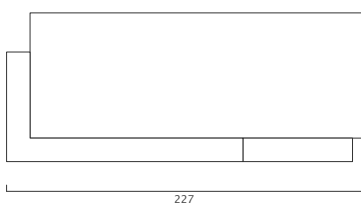

Receptionen

EditionD

lev [lev] by EditionD

Klare Linien mit dem gewissen Et-
was.

Korpus mit drei Schubladen und
zwei Türen mit Tablaren.

Dekor Schale & Aufsatz nach Wahl
beschichtet.

Arbeitshöhe 90 cm

BxHxT 180x105x75 cm

Richtpreis ab
CHF 3580.- exkl. MwSt.

cugliun [cugliun] by EditionD

Kubische Rezeption mit Aufsatz.

Korpus mit drei Schubladen und zwei Türen mit Tablaren.

Dekor Schale & Aufsatz mit Taschenablage nach Wahl beschichtet.

Arbeitshöhe 90 cm

BxHxT 227x115x95 cm

Richtpreis ab CHF 3950.- exkl. MwSt.

Anguleiv [anguleiv] by EditionD

Schlichte Rezeption mit indirekter Beleuchtung.

Korpus mit drei Schubladen und zwei Türen mit Tablaren.