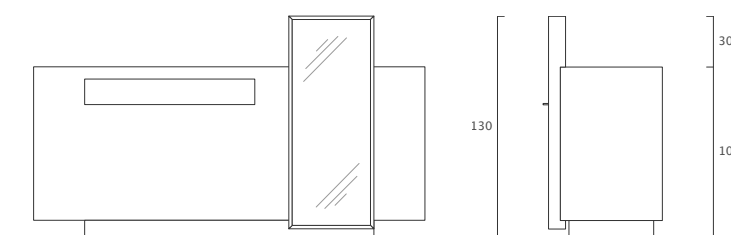

Dekor Schale inkl. Nische mit Licht nach Wahl beschichtet.

Arbeitshöhe 100 cm

BxHxT 180x100x60 cm

Richtpreis ab CHF 4100.– exkl. MwSt.

lom [lom] by EditionD

Minimalistisches Design,
maximale Funktionalität.

Korpus mit drei Schubladen und
zwei Türen mit Tablaren.

Dekor Mantel inkl.
Rückwand & Taschenablage nach
Wahl bschichtet.

Arbeitshöhe 95 cm

BxHxT 180x95x80 cm

Richtpreis ab
CHF 3950.- exkl. MwSt.

gist [gist] by EditionD

Der Blickfang im Salon.

Korpus mit drei Schubladen und zwei Türen mit Tablaren.

Dekor Schale & Einsatz nach Wahl beschichtet.

Arbeitshöhe 100 cm

BxHxT 130x130x67 cm

Richtpreis ab CHF 3850.- exkl. MwSt.

Richtpreis mit zusätzlicher Nische inkl. Taschenablage ab CHF 4450.- exkl. MwSt.

fessa [fessa] by EditionD

Schöne, kubische Rezeption mit indirekter Beleuchtung.

Korpus mit drei Schubladen und zwei Türen mit Tablaren.

Dekor Schale inkl. Nische mit Licht nach Wahl bschichtet.

BxHxT 189x108x60 cm