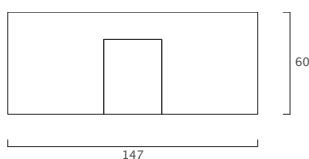

Die Rezeption, die sich
perfekt in den Salon einfügt.

Dekor Schale inkl. Taschenablage
nach Wahl beschichtet.

Taschenablage Glas satiniert.

Arbeitshöhe 90 cm

BxHxT 147x90x60 cm

Richtpreis ab
CHF 3620.- exkl. MwSt.

Richtpreis Ausführung mit Plexiglas
hinterleuchtet ohne Taschenablage
CHF 4050.- exkl. MwSt.