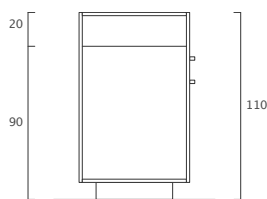

fessa [fessa] by EditionD

Schöne, kubische Rezeption mit indirekter Beleuchtung.

Korpus mit drei Schubladen und zwei Türen mit Tablaren.

Dekor Schale inkl. Nische mit Licht nach Wahl bschichtet.

BxHxT 189x108x60 cm

Dekor aussen nach Wahl
beschichtet.

Schale in Acrylstein weiss.

Arbeitshöhe 90 cm

BxHxT 330x110x65 cm

Richtpreis ab
CHF 12`900.- exkl. MwSt.

aint [aint] by EditionD

Ein Highlight mit der beleuchteten Front.

Korpus mit drei Schubladen und zwei Türen mit Tablaren.

Dekor aussen nach Wahl beschichtet.

Front Nische mit Plexiglas hinterleuchtet (optional mit Logoaufdruck).

Arbeitshöhe 93 cm

BxHxT 180x106x75 cm

Richtpreis ab
CHF 5240.- exkl. MwSt.

rosna [rosna] by EditionD

Korpus mit drei Schubladen und zwei Türen mit Tablaren.

Dekor Korpus und Mantel nach Wahl beschichtet.

Arbeitshöhe 90 cm

BxHxT 200x110x65 cm

Richtpreis ab
CHF 6200.- exkl. MwSt.